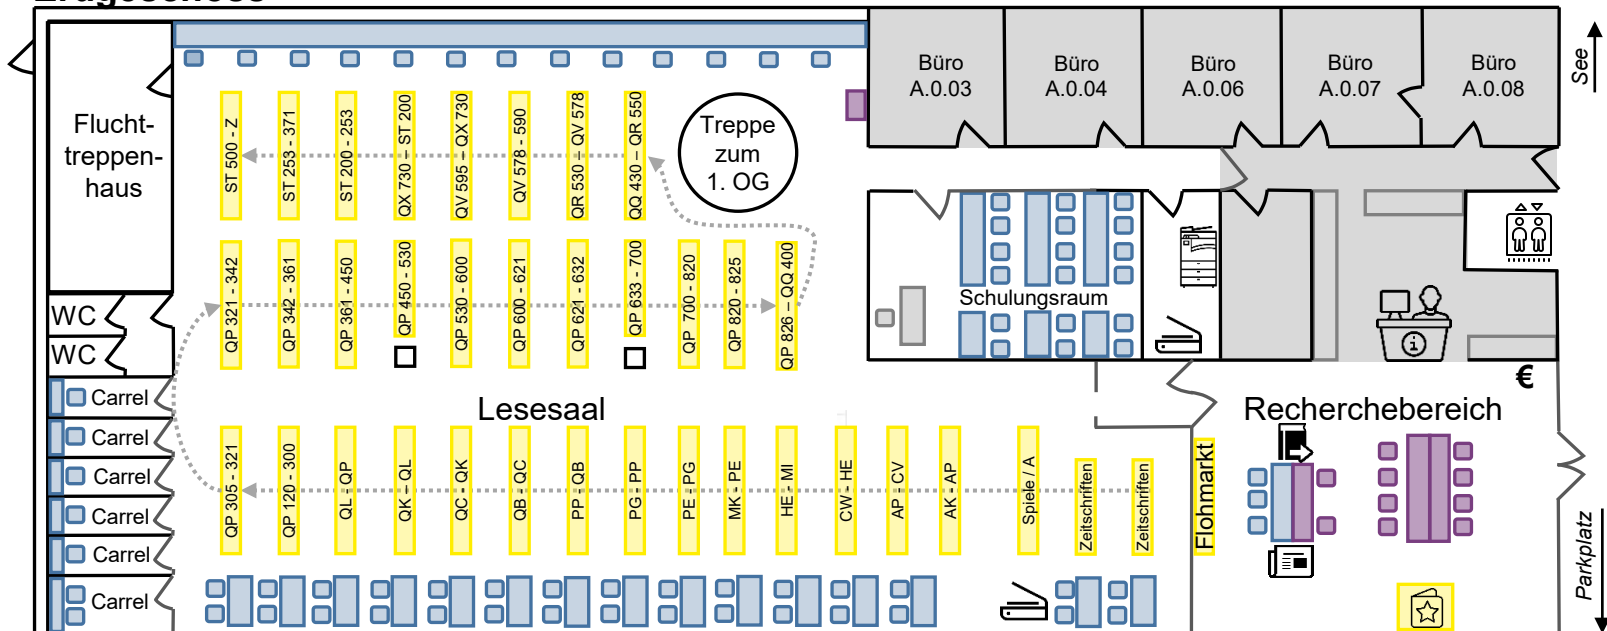

# Hochschulbibliothek Neu-Ulm

## 1. Obergeschoss

## Erdgeschoss

### Legende:

Regale

Lese- und Arbeitsplätze

Rechercheplätze

Servicetheke

Selbstverbucher und Rückgabebox

Zeitungen

Kinderlesecke